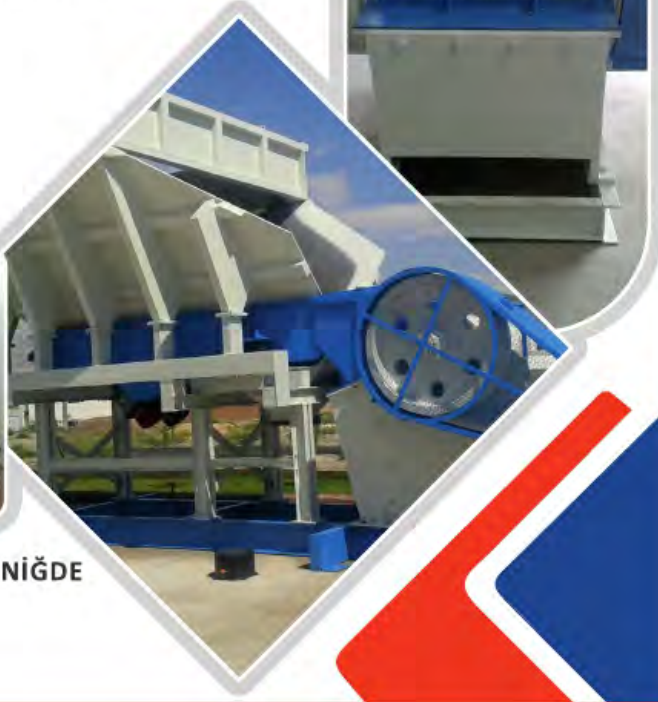

KÜRESEL MAKİNA

İM ALAT SANAYİ VE TİCARET LTD.ŞTİ.

Hüseyin POLAT
0 533 362 53 46

Niğde Organize Sanayi Bölgesi 6. Cad. No:26 NİĞDE
Tel: 0 388 225 00 15 Faks: 0 388 225 00 16
e-mail: info@kureselmakina.com
www.kureselmakina.com

ARC
İlhanlı Mah. Çevre Yolu Üzeri
Tel:212 00 01 NİĞDE

BAMAKSAN SAN.TİC.LTD.ŞTİ.
Sungur Mh. Bedesten Karşısı No:106
Tel:232 58 21 NİĞDE

ETKİ SAN.TİC.LTD.ŞTİ.
Ata San. Sitesi 6.Blok No:1
Tel:232 82 12 NİĞDE

HAS-ÇİM
Akdoğan İş Merkezi
Tel:232 00 81 NİĞDE

AR-ÇİM MAKİNA A.Ş.
Organize Sanayi Bölgesi
Tel:225 03 25 NİĞDE

ÇETİN-İŞ TİC.LTD.ŞTİ.
Bankalar Cad.
Tel:213 32 20 NİĞDE

GÜNEŞ SÜT
Terminal Cad.
Tel:213 45 34 NİĞDE

İNTER MAKİNA
Şahinalı Mah.
Tel:541 237 06 51 NİĞDE