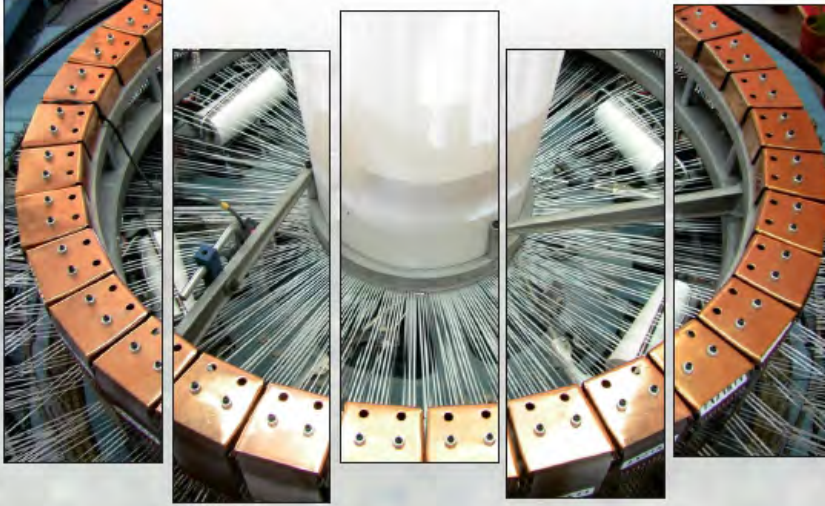

www.durakgrup.com

Durak Şirketler Grubu bünyesine yeni katılan Durak Plastik Çuval Fabrikası 2012 yılı ocak ayında üretime başlamıştır.

Sektöründe önemli adımlar atmak üzere, her doğan gün yeni arge çalışmaları yapmakta ve bu doğrultuda da kapasitesini arttırmaktadır. Durak Plastik 10.000 m2 alanda 150 personel istihdam etmekte olup Türkiye'nin her bir noktasına ve ihracat kanalı ile de Afrika, Asya bölgelerine nüfuz etmekte ve her geçen gün yeni iş ortaklıklarıyla hizmet ağını genişletmektedir.