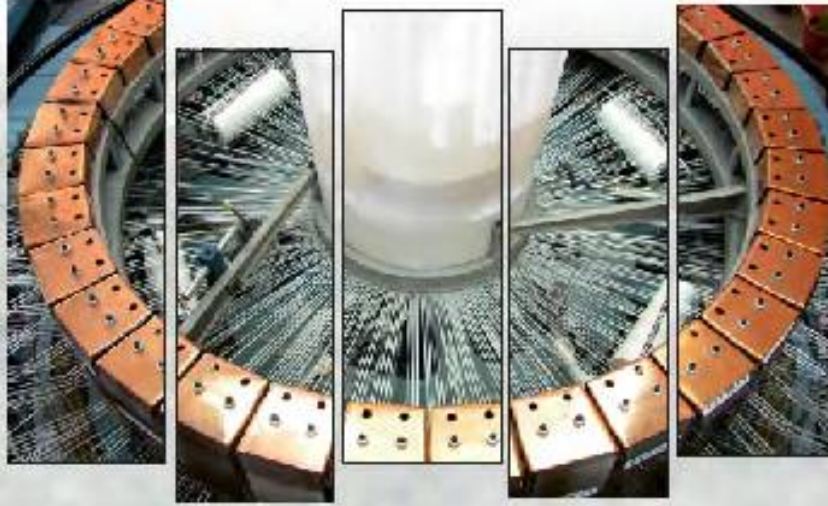

DURAK PLASTİK

Çuval ve Ambalaj Sanayii

www.durakgrup.com

Durak Şirketler Grubu bünyesine yeni katılan Durak Plastik Çuval Fabrikası 2012 yılı ocak ayında üretime başlamıştır.

Sektöründe önemli adımlar atmak üzere her doğan gün yeni arge çalışmaları yapmakta ve bu doğrultuda da kapasitesini arttırmaktadır. Durak Plastik 10.000 m2 alanda 150 personel istihdam etmekte olup Türkiye'nin her bir noktasına ve ihracat kanalı ile de Afrika, Asya bölgelerine nüfuz etmekte ve her geçen gün yeni iş ortaklıklarıyla hizmet ağını genişletmektedir.